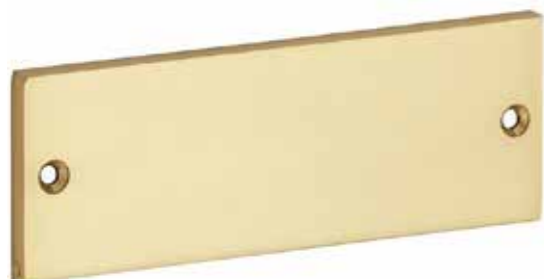

Deze hoogglans messing naamplaten zijn voorzien van een laklaag om het naamplaatje beter te beschermen. De naamplaatjes zijn altijd voorzien van 2 gaatjes.

GM1015

GM1050

GM1020

GM1060

GM1025

GM1075

GM1035