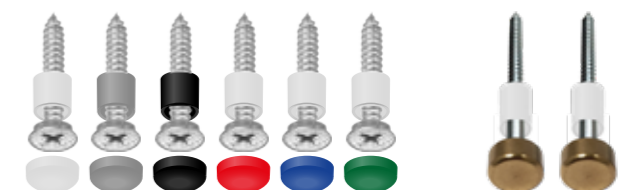

Blinde bevestiging	2 stuks	2,50	4 stuks	5,00
Kunststof doppenset	2 stuks	3,00	4 stuks	5,00
Aluminium doppenset	2 stuks	4,00	4 stuks	8,00

BGM-01

BGM-13

BGM-04

BGM-23

BGM-07

BGM-27

BGM-10

MODELNR.	BxH IN MM	PRIJS
BGM-01	200 x 100	81,00
BGM-02	240 x 120	105,00
BGM-03	300 x 150	132,00
BGM-04	150 x 150	83,00
BGM-05	200 x 200	109,00
BGM-06	250 x 250	161,00
BGM-07	180 x 100	83,00
BGM-08	200 x 120	105,00
BGM-09	270 x 150	132,00
BGM-10	100 x 200	80,00
BGM-11	120 x 240	104,00
BGM-12	150 x 300	132,00
BGM-13	120 x 120	69,00
BGM-14	150 x 150	82,00
BGM-15	200 x 200	109,00
BGM-23	120 x 60	47,00
BGM-24	200 x 100	74,00
BGM-25	240 x 120	96,00
BGM-26	300 x 150	123,00
BGM-27	60 x 120	47,00
BGM-28	100 x 200	74,00
BGM-29	120 x 240	96,00
BGM-30	150 x 300	123,00
BGM-31	120 x 120	68,00
BGM-32	150 x 150	74,00
BGM-33	200 x 200	100,00
BGM-34	250 x 250	152,00
BGM-35	80 x 20	16,00
BGM-36	100 x 25	18,00
BGM-37	100 x 30	20,00
BGM-38	120 x 30	22,00
BGM-39	150 x 50	27,00

MONTAGE MATERIALEN

2 of 4 stuks kunststof afstandbusje-kapring-sierdop geschikt voor schroef M4.
2 of 4 stuks aluminium schroeven 40 mm - afstandbusje met aluminium geanodiseerde sierdop.

Kunststof doppen set	2 stuks	3,00	4 stuks	5,00
Aluminium doppen set	2 stuks	4,00	4 stuks	8,00
Messing doppen set	2 stuk	4,00	4 stuks	8,00