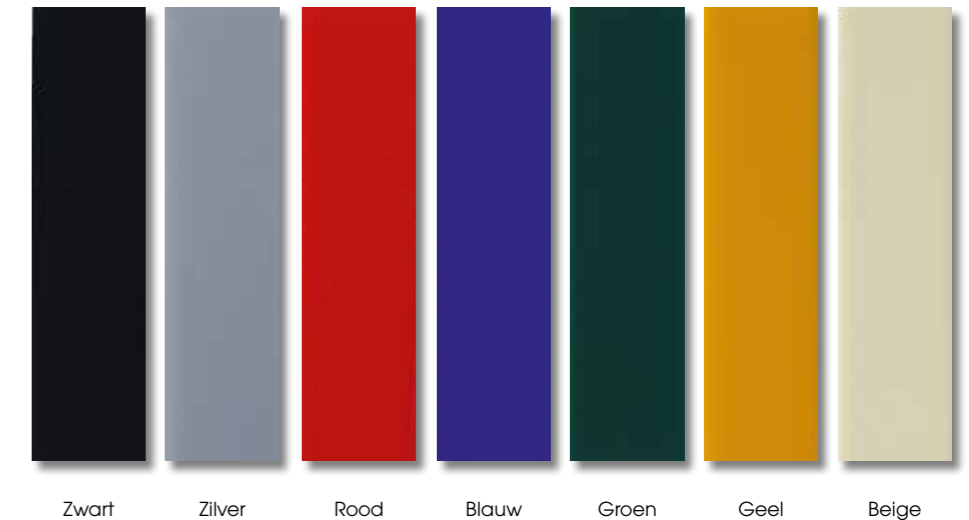

Lettertype RVS laser graveren

Arial	0123456789
Avant Garde	0123456789
Optima	0123456789
Verdana	0123456789
Handel	0123456789
Times	0123456789
Clarendon	0123456789
Segoe	0123456789
Calibri	0123456789
Lucida	0123456789
Roundhand	0123456789
Della Robbia	0123456789
Bauhaus	0123456789