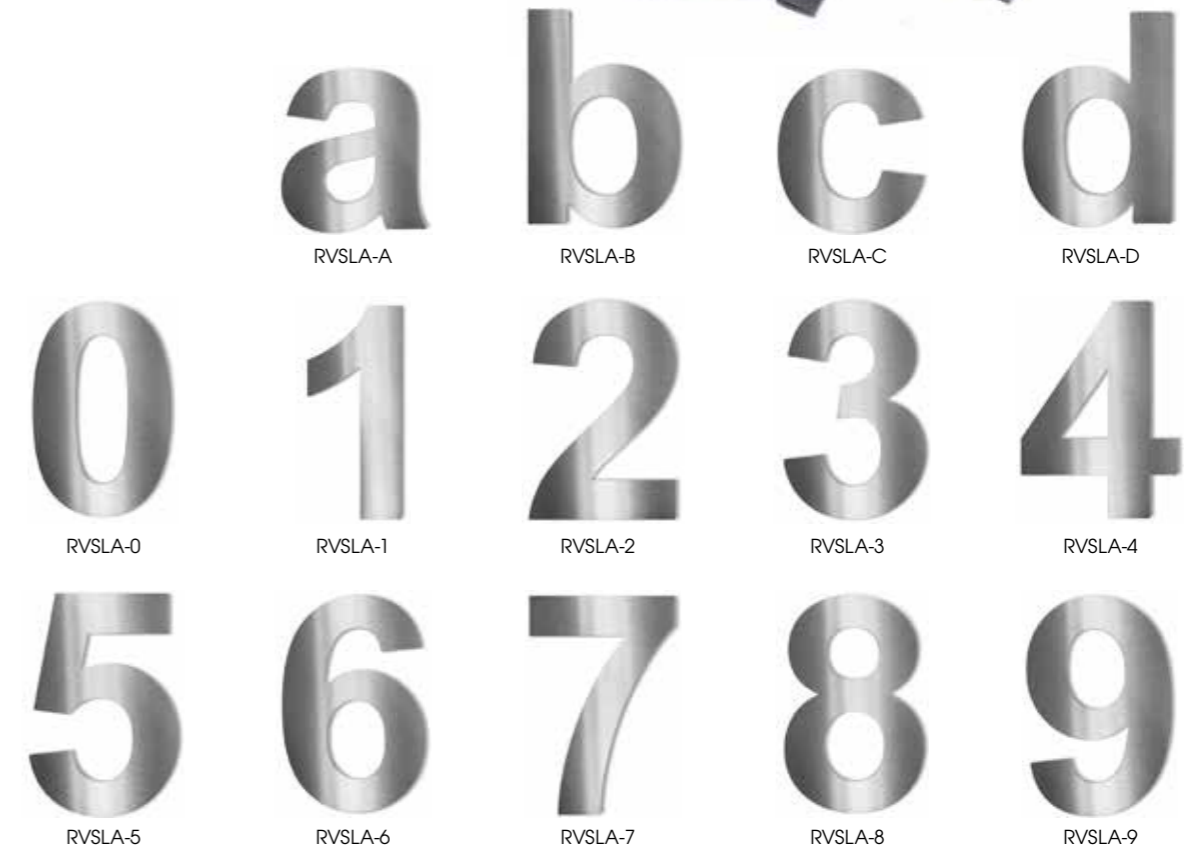

RVS look losse cijfers van kunststof, zeer geschikt voor buiten gebruik. Met aan de achterzijde blinde bevestiging voor gemakkelijke montage. De nummers staan door de afstandhouders 1 cm van de muur. Lettertype Arial. De cijfers zijn in verschillende letterhoogtes te verkrijgen. De prijzen van de letters a, b, c, d, enzovoort zijn hetzelfde als de gekozen cijfer hoogte.

HOOGTE IN CM	PRIJS
12,5	18,00
15	19,00
20	23,00
25	28,00
30	39,00
40	57,00
50	71,00