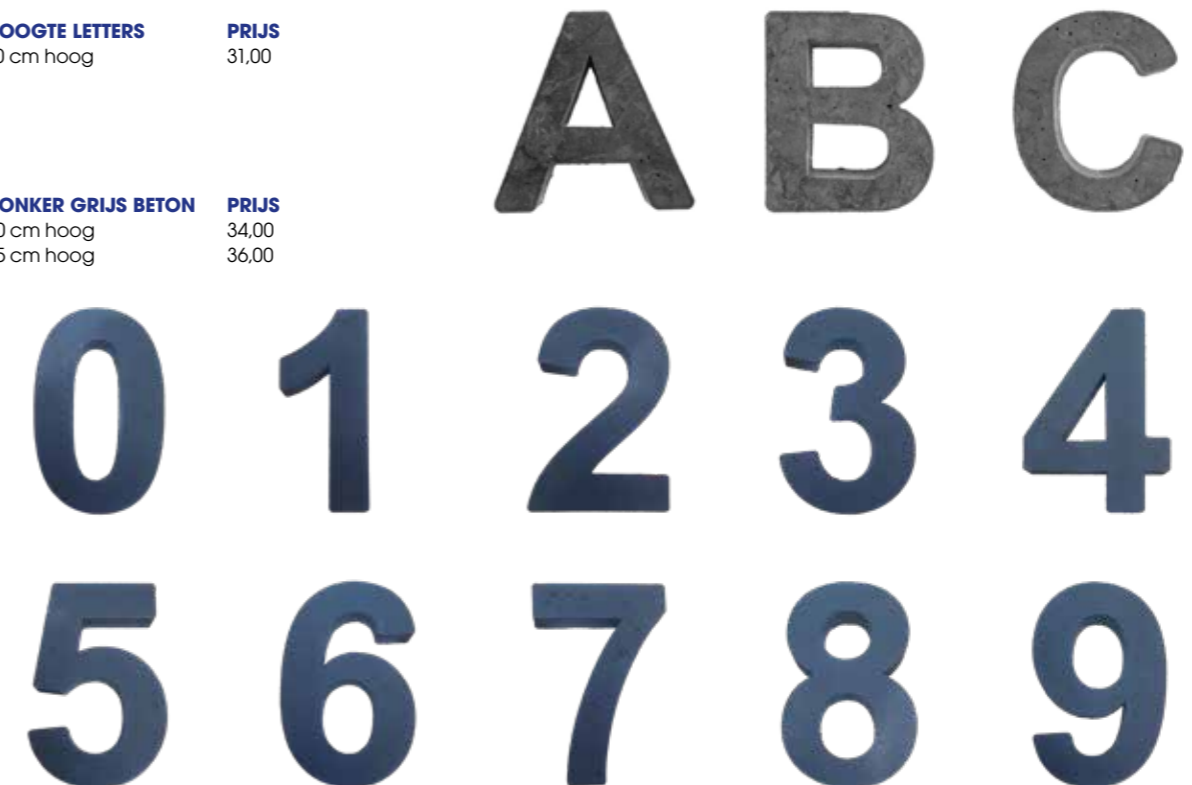

**GRIJS BETON**    **PRIJS**  
20 cm hoog    34,00  
25 cm hoog    36,00

**HOOGTE LETTERS**    **PRIJS**  
10 cm hoog    31,00

**DONKER GRIJS BETON**    **PRIJS**  
20 cm hoog    34,00  
25 cm hoog    36,00