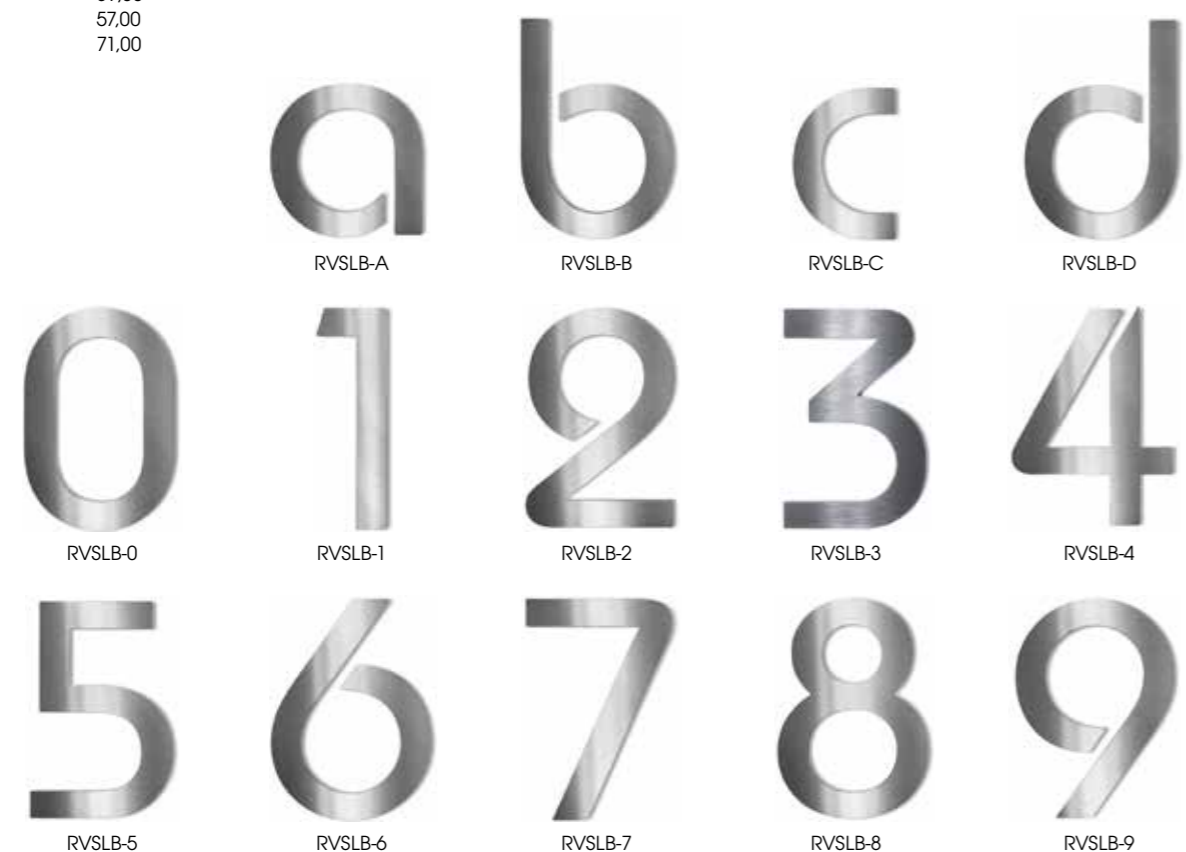

RVS look huisnummers Bauhaus

Zwarte huisnummers Arial

RVS look losse cijfers van kunststof, zeer geschikt voor buiten gebruik. Met aan de achterzijde blinde bevestiging voor gemakkelijke montage. De nummers staan door de afstandhouders 10 mm van de muur. Lettertype Bauhaus 3 mm dik. De cijfers zijn in verschillende letterhoogtes te verkrijgen. De prijzen van de letters a, b, c, d, enzovoort zijn hetzelfde als de gekozen cijfer hoogte.

HOOGTE IN CM	PRIJS
12,5	18,00
15	19,00
20	23,00
25	28,00
30	39,00
40	57,00
50	71,00